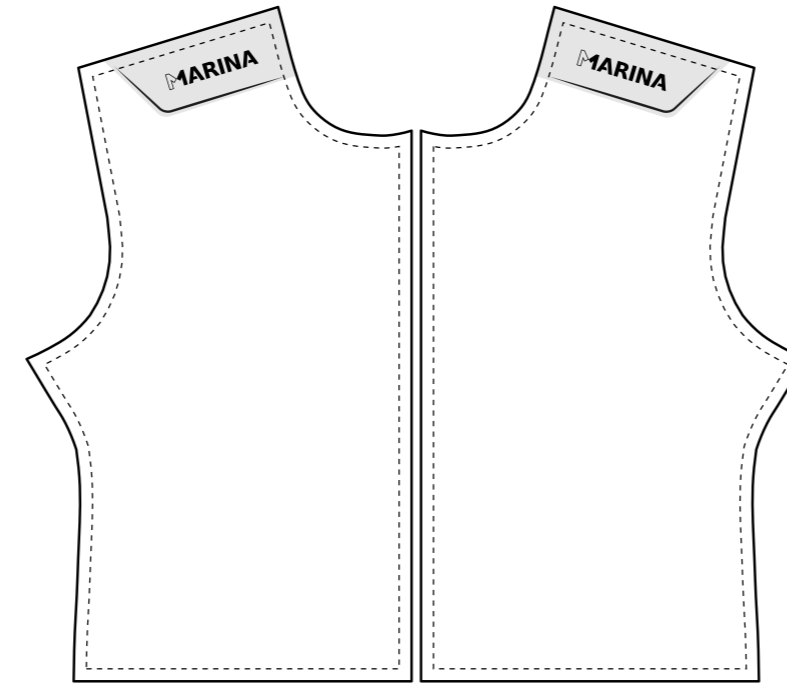

Pantone
0000C

Pantone
0000C

Pantone
0000C

Pantone
0000C

Pantone
0000C

BELT

YES NO

- Create your own design and send it to info@marinaracewear.com. In case of doubt we will contact you before manufacturing, thank you very much.
- Marina Racewear will manufacture the garment based on this design, in no case is it responsible for possible failures in the design or placement of the logos on it.
- The Marina logos that are appearing on the suit cannot be modified
- Crear tu propio diseño y envíalo a info@marinaracewear.com. En caso de duda nos pondremos en contacto contigo antes de fabricar, muchas gracias.
- Marina Racewear fabricará la prenda en función de este diseño, en ningún caso se hace responsable de posibles fallos en el diseño o colocación de los logos en el mismo.
- Los logotipos de Marina que aparecen en el mono no se pueden modificar