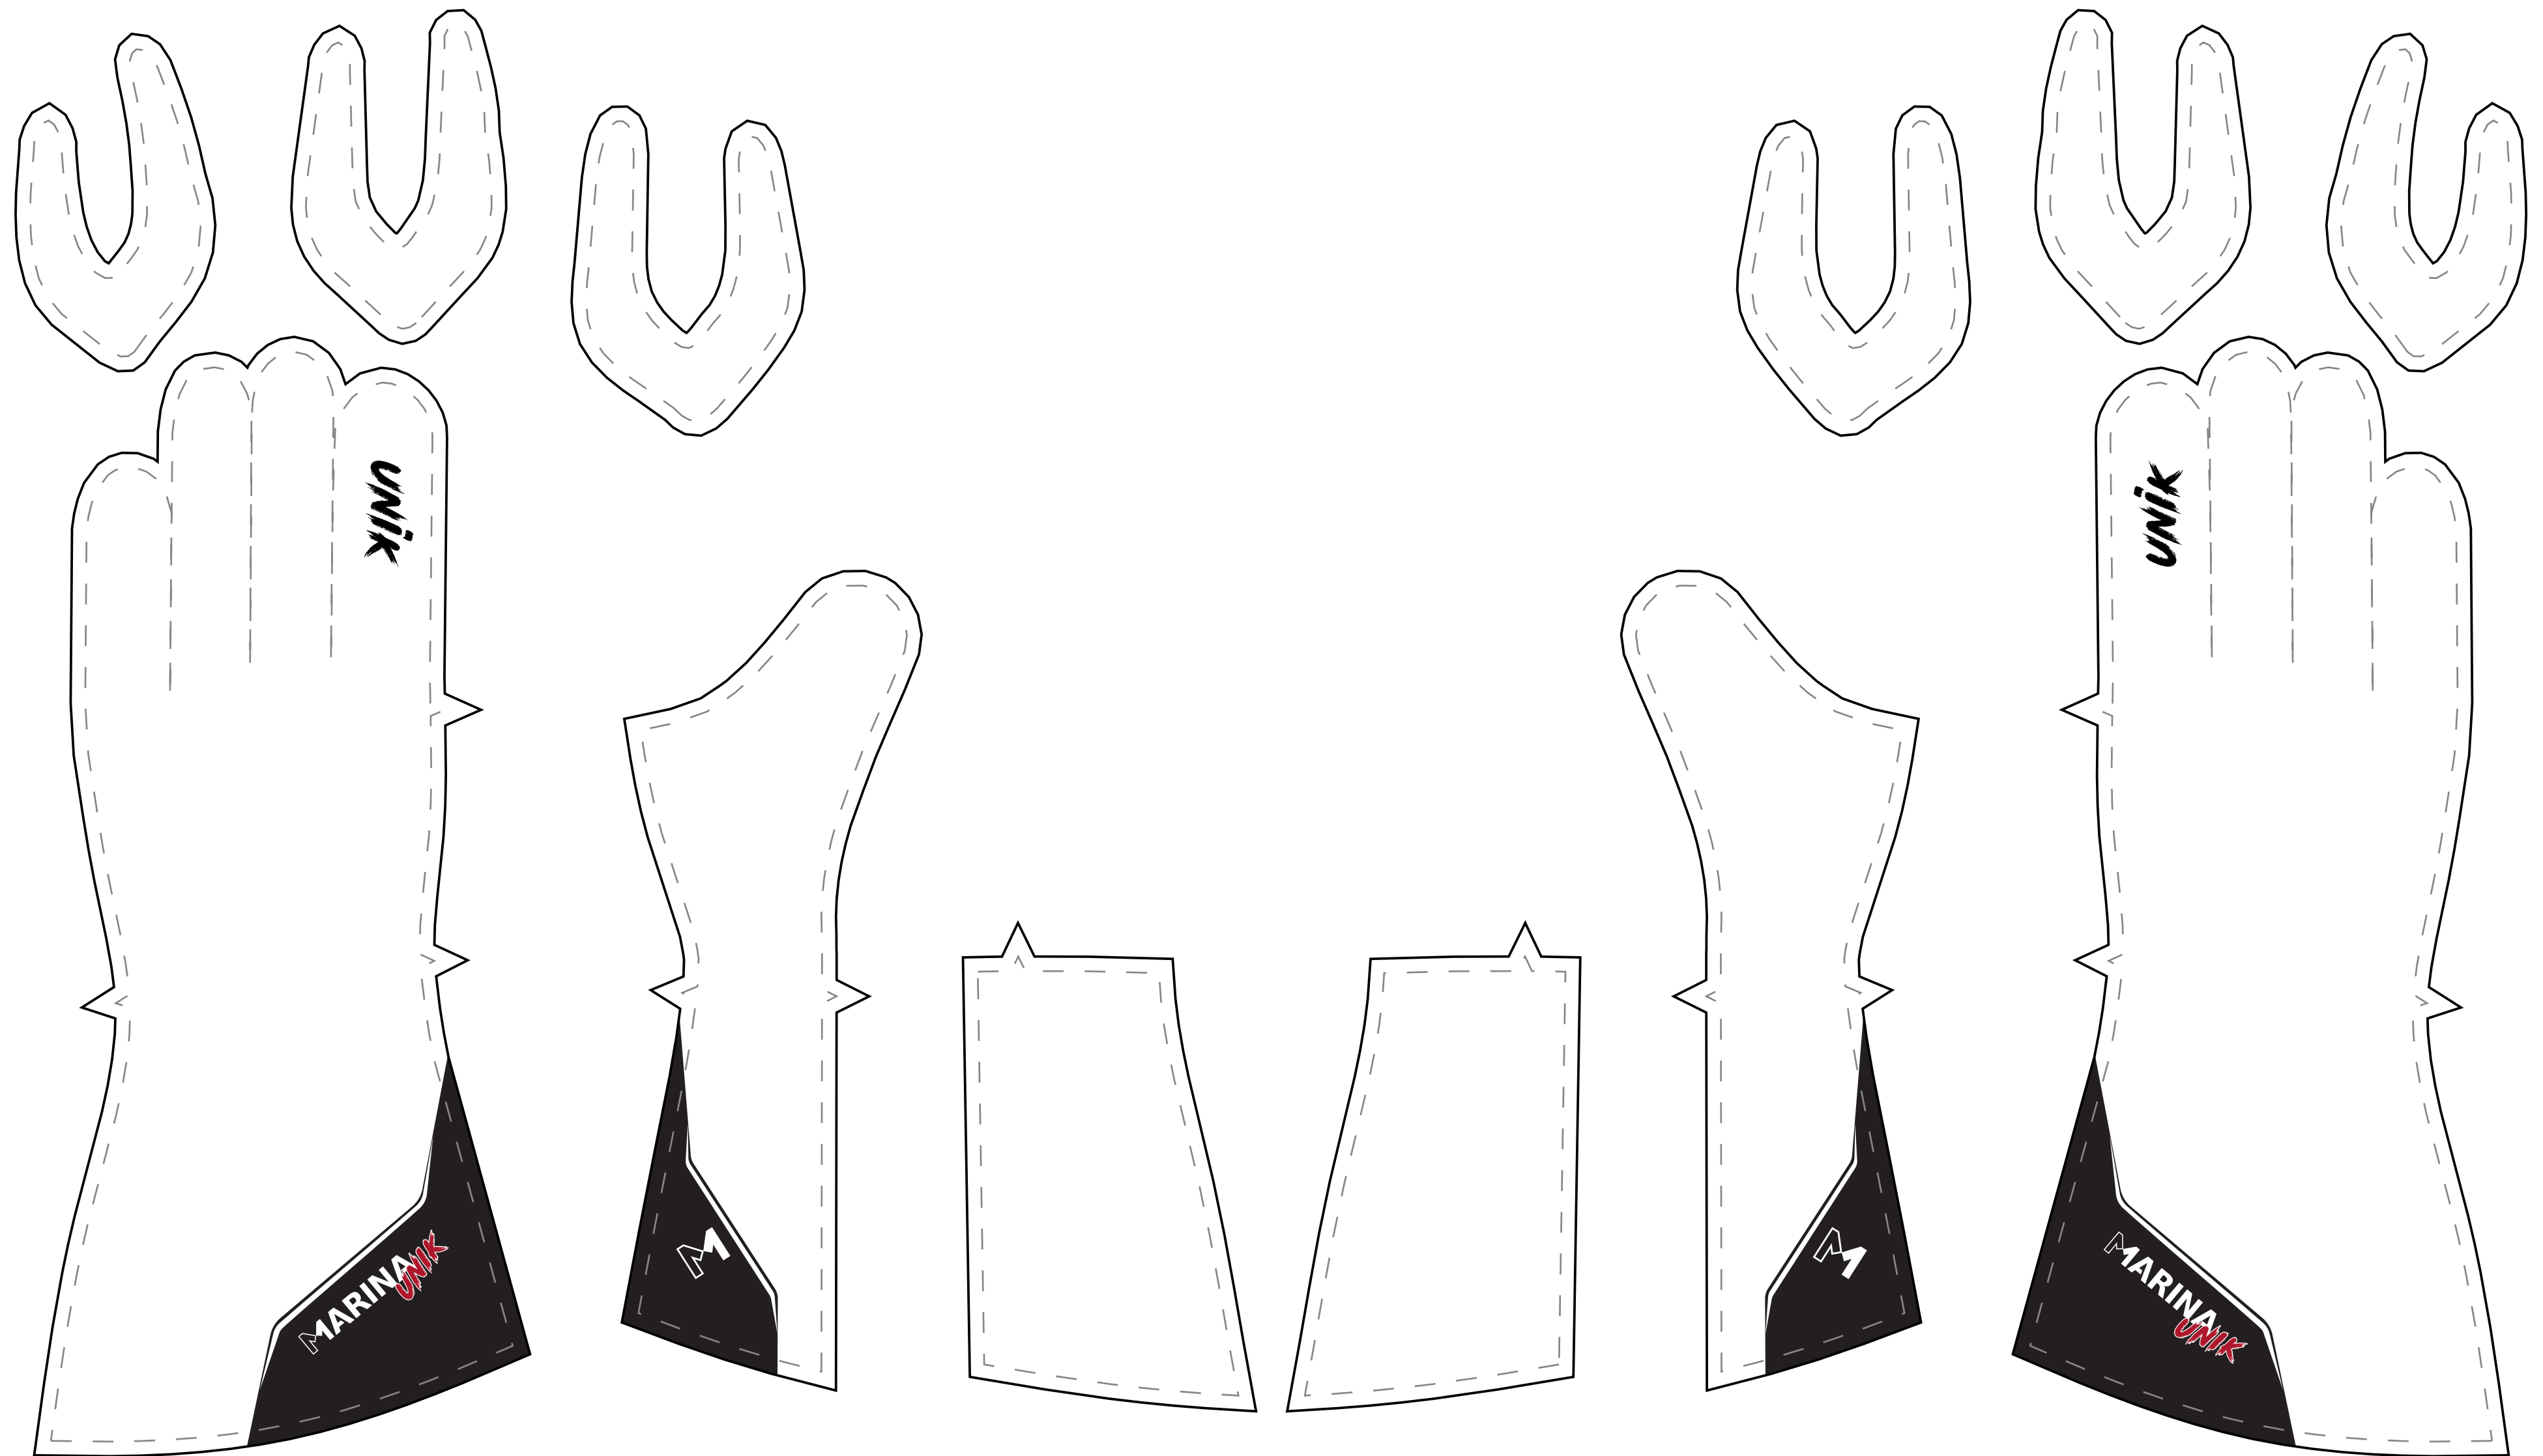

Pantone 0000C

Pantone 0000C

Pantone 0000C

Pantone 0000C

Pantone 0000C

- Create your own design and send it to [info@marinaracewear.com](mailto:info@marinaracewear.com). In case of doubt we will contact you before manufacturing, thank you very much.
- Marina Racewear will manufacture the garment based on this design, in no case is it responsible for possible failures in the design or placement of the logos on it.
- The Marina logos that are appearing on the suit cannot be modified

- Crear tu propio diseño y envíalo a [info@marinaracewear.com](mailto:info@marinaracewear.com). En caso de duda nos pondremos en contacto contigo antes de fabricar, muchas gracias.
- Marina Racewear fabricará la prenda en función de este diseño, en ningún caso se hace responsable de posibles fallos en el diseño o colocación de los logos en el mismo.
- Los logotipos de Marina que aparecen en el mono no se pueden modificar